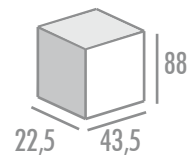

81047
47 x 26 x 23 cm.

4 u./caja-box

negro-amarillo/black-yellow

CAJA HERRAMIENTAS 52 CM. (4 CAJONES)/tool box 52 cm. (4 drawers)

4 u./caja-box

 negro-amarillo/black-yellow

81052
52 x 28 x 25 cm.

CAJA HERRAMIENTAS 61 CM. (6 CAJONES)/tool box 61 cm. (6 drawers)

2 u./caja-box

 negro-amarillo/black-yellow

81061
61 x 33 x 32 cm.

Titanium tool box profesional

CAJA HERRAMIENTAS 34 CM./tool box 34 cm.

82034
34 x 18 x 17 cm.

4 u./caja-box

negro-amarillo/black-yellow

CAJA HERRAMIENTAS 42 CM./tool box 42 cm.

82042
42 x 23 x 22 cm.

4 u./caja-box

negro-amarillo/black-yellow

CAJA HERRAMIENTAS 47 CM./tool box 47 cm.

82047
47 x 26 x 23 cm.

4 u./caja-box

negro-amarillo/black-yellow

CAJA HERRAMIENTAS 52 CM./tool box 52 cm.

4 u./caja-box

82052
52 x 28 x 25 cm.

 negro-amarillo/black-yellow

CAJA HERRAMIENTAS 61 CM./tool box 61 cm.

2 u./caja-box

82061
61 x 33 x 32 cm.

 negro-amarillo/black-yellow