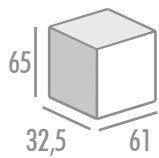

CAJA HERRAMIENTAS 42 CM./tool box 42 cm.

82042
42 x 23 x 22 cm.

4 u./caja-box

negro-amarillo/black-yellow

CAJA HERRAMIENTAS 47 CM./tool box 47 cm.

82047
47 x 26 x 23 cm.

4 u./caja-box

negro-amarillo/black-yellow

CAJA HERRAMIENTAS 52 CM./tool box 52 cm.

4 u./caja-box

82052
52 x 28 x 25 cm.

 negro-amarillo/black-yellow

CAJA HERRAMIENTAS 61 CM./tool box 61 cm.

2 u./caja-box

82061
61 x 33 x 32 cm.

 negro-amarillo/black-yellow

Titanium power tool

POWER TOOL CASE 40 CM./power tool box 40 cm.

4 u./caja-box

 negro-amarillo/black-yellow

63040
40 x 33 x 15 cm.

ORGANIZER 12 CM. "POCKET"/organizer 12 cm. "pocket"

80012
12 x 10 x 3,2 cm.

12 u./caja-box

negro/black

ORGANIZER 19 CM./organizer 19 cm.

80019
19 x 16 x 3,7 cm.

8 u./caja-box

negro/black

ORGANIZER 25 CM./organizer 25 cm.

80025
25 x 21 x 4 cm.