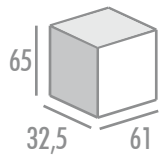

negro-amarillo/black-yellow

CAJA HERRAMIENTAS 42 CM. (2 CAJONES)/tool box 42 cm. (2 drawers)

81042
42 x 23 x 22 cm.

4 u./caja-box

negro-amarillo/black-yellow

CAJA HERRAMIENTAS 47 CM. (4 CAJONES)/tool box 47 cm. (4 drawers)

81047
47 x 26 x 23 cm.

4 u./caja-box

negro-amarillo/black-yellow

CAJA HERRAMIENTAS 52 CM. (4 CAJONES)/tool box 52 cm. (4 drawers)

4 u./caja-box

 negro-amarillo/black-yellow

81052
52 x 28 x 25 cm.

CAJA HERRAMIENTAS 61 CM. (6 CAJONES)/tool box 61 cm. (6 drawers)

2 u./caja-box

 negro-amarillo/black-yellow

81061
61 x 33 x 32 cm.

Titanium tool box profesional

CAJA HERRAMIENTAS 34 CM./tool box 34 cm.

82034
34 x 18 x 17 cm.

4 u./caja-box

negro-amarillo/black-yellow

CAJA HERRAMIENTAS 42 CM./tool box 42 cm.

82042
42 x 23 x 22 cm.

4 u./caja-box

negro-amarillo/black-yellow

CAJA HERRAMIENTAS 47 CM./tool box 47 cm.

82047
47 x 26 x 23 cm.

4 u./caja-box

negro-amarillo/black-yellow