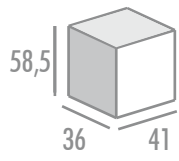

CAJA HERRAMIENTAS 42 CM./tool box 42 cm.

82042
42 x 23 x 22 cm.

4 u./caja-box

negro-amarillo/black-yellow

CAJA HERRAMIENTAS 47 CM./tool box 47 cm.

82047
47 x 26 x 23 cm.

4 u./caja-box

negro-amarillo/black-yellow

CAJA HERRAMIENTAS 52 CM./tool box 52 cm.

4 u./caja-box

82052
52 x 28 x 25 cm.

 negro-amarillo/black-yellow

CAJA HERRAMIENTAS 61 CM./tool box 61 cm.

2 u./caja-box

82061
61 x 33 x 32 cm.

 negro-amarillo/black-yellow

Titanium power tool

POWER TOOL CASE 40 CM./power tool box 40 cm.

4 u./caja-box

 negro-amarillo/black-yellow

63040
40 x 33 x 15 cm.

ORGANIZER 12 CM. "POCKET"/organizer 12 cm. "pocket"

80012
12 x 10 x 3,2 cm.

12 u./caja-box

negro/black

ORGANIZER 19 CM./organizer 19 cm.

80019
19 x 16 x 3,7 cm.

8 u./caja-box

negro/black

ORGANIZER 25 CM./organizer 25 cm.

80025
25 x 21 x 4 cm.