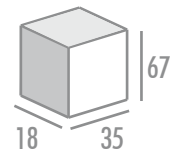

81047
47 x 26 x 23 cm.

4 u./caja-box

negro-amarillo/black-yellow

CAJA HERRAMIENTAS 52 CM. (4 CAJONES)/tool box 52 cm. (4 drawers)

4 u./caja-box

 negro-amarillo/black-yellow

81052
52 x 28 x 25 cm.

CAJA HERRAMIENTAS 61 CM. (6 CAJONES)/tool box 61 cm. (6 drawers)

2 u./caja-box

 negro-amarillo/black-yellow

81061
61 x 33 x 32 cm.

Titanium tool box profesional

CAJA HERRAMIENTAS 34 CM./tool box 34 cm.

82034
34 x 18 x 17 cm.

4 u./caja-box

negro-amarillo/black-yellow

CAJA HERRAMIENTAS 42 CM./tool box 42 cm.

82042
42 x 23 x 22 cm.

4 u./caja-box

negro-amarillo/black-yellow

CAJA HERRAMIENTAS 47 CM./tool box 47 cm.

82047
47 x 26 x 23 cm.

4 u./caja-box

negro-amarillo/black-yellow

CAJA HERRAMIENTAS 52 CM./tool box 52 cm.

4 u./caja-box

82052
52 x 28 x 25 cm.

 negro-amarillo/black-yellow

CAJA HERRAMIENTAS 61 CM./tool box 61 cm.

2 u./caja-box

82061
61 x 33 x 32 cm.

 negro-amarillo/black-yellow