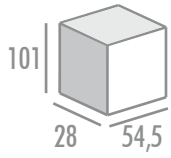

negro-amarillo/black-yellow

CAJA HERRAMIENTAS 42 CM. (2 CAJONES)/tool box 42 cm. (2 drawers)

81042
42 x 23 x 22 cm.

4 u./caja-box

negro-amarillo/black-yellow

CAJA HERRAMIENTAS 47 CM. (4 CAJONES)/tool box 47 cm. (4 drawers)

81047
47 x 26 x 23 cm.

4 u./caja-box

negro-amarillo/black-yellow

CAJA HERRAMIENTAS 52 CM. (4 CAJONES)/tool box 52 cm. (4 drawers)

4 u./caja-box

 negro-amarillo/black-yellow

81052
52 x 28 x 25 cm.

CAJA HERRAMIENTAS 61 CM. (6 CAJONES)/tool box 61 cm. (6 drawers)

2 u./caja-box

 negro-amarillo/black-yellow

81061
61 x 33 x 32 cm.

Titanium tool box profesional

CAJA HERRAMIENTAS 34 CM./tool box 34 cm.

82034
34 x 18 x 17 cm.

4 u./caja-box

negro-amarillo/black-yellow

CAJA HERRAMIENTAS 42 CM./tool box 42 cm.

82042
42 x 23 x 22 cm.

4 u./caja-box

negro-amarillo/black-yellow

CAJA HERRAMIENTAS 47 CM./tool box 47 cm.

82047
47 x 26 x 23 cm.

4 u./caja-box

negro-amarillo/black-yellow