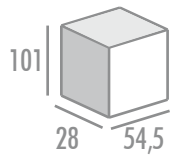

2 u./caja-box

 negro-amarillo/black-yellow

81061
61 x 33 x 32 cm.

Titanium tool box profesional

CAJA HERRAMIENTAS 34 CM./tool box 34 cm.

82034
34 x 18 x 17 cm.

4 u./caja-box

negro-amarillo/black-yellow

CAJA HERRAMIENTAS 42 CM./tool box 42 cm.

82042
42 x 23 x 22 cm.

4 u./caja-box

negro-amarillo/black-yellow

CAJA HERRAMIENTAS 47 CM./tool box 47 cm.

82047
47 x 26 x 23 cm.

4 u./caja-box

negro-amarillo/black-yellow

CAJA HERRAMIENTAS 52 CM./tool box 52 cm.

4 u./caja-box

82052
52 x 28 x 25 cm.

 negro-amarillo/black-yellow

CAJA HERRAMIENTAS 61 CM./tool box 61 cm.

2 u./caja-box

82061
61 x 33 x 32 cm.

 negro-amarillo/black-yellow

Titanium power tool

POWER TOOL CASE 40 CM./power tool box 40 cm.

4 u./caja-box

 negro-amarillo/black-yellow

63040
40 x 33 x 15 cm.

ORGANIZER 12 CM. "POCKET"/organizer 12 cm. "pocket"

80012
12 x 10 x 3,2 cm.