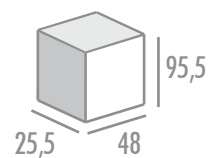

2 u./caja-box

 negro-amarillo/black-yellow

81061
61 x 33 x 32 cm.

Titanium tool box profesional

CAJA HERRAMIENTAS 34 CM./tool box 34 cm.

82034
34 x 18 x 17 cm.

4 u./caja-box

negro-amarillo/black-yellow

CAJA HERRAMIENTAS 42 CM./tool box 42 cm.

82042
42 x 23 x 22 cm.

4 u./caja-box

negro-amarillo/black-yellow

CAJA HERRAMIENTAS 47 CM./tool box 47 cm.

82047
47 x 26 x 23 cm.

4 u./caja-box

negro-amarillo/black-yellow

CAJA HERRAMIENTAS 52 CM./tool box 52 cm.

4 u./caja-box

82052
52 x 28 x 25 cm.

 negro-amarillo/black-yellow

CAJA HERRAMIENTAS 61 CM./tool box 61 cm.

2 u./caja-box

82061
61 x 33 x 32 cm.

 negro-amarillo/black-yellow

Titanium power tool

POWER TOOL CASE 40 CM./power tool box 40 cm.

4 u./caja-box

 negro-amarillo/black-yellow

63040
40 x 33 x 15 cm.

ORGANIZER 12 CM. "POCKET"/organizer 12 cm. "pocket"

80012
12 x 10 x 3,2 cm.